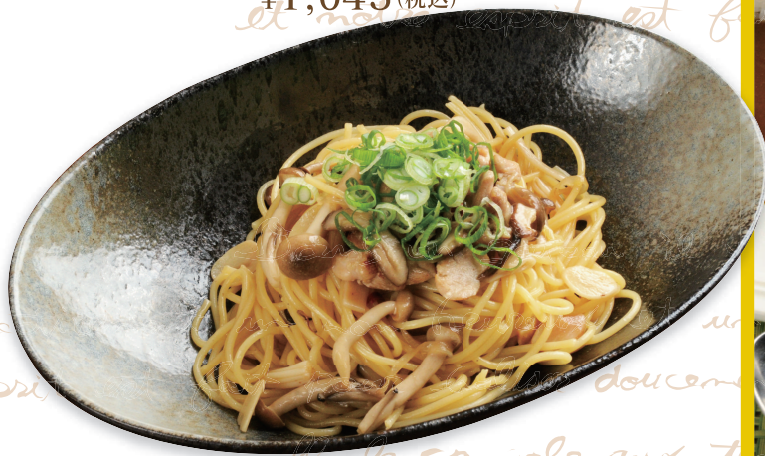

Si dans un gâteau il y a un objet introuvable

新メニュー出ました！

エビとブロッコリーの
トマトソースフィットチーネ
¥1,045(税込)

有明鶏とキノコとほうれん草の
クリームソースフィットチーネ
¥1,045(税込)

有明鶏ときのこの和風パスタ
(ごま油風味) ¥858(税込)

極上ハラミカレー ¥1,540(税込)

おすすめ
セット
メニュー

Aセット